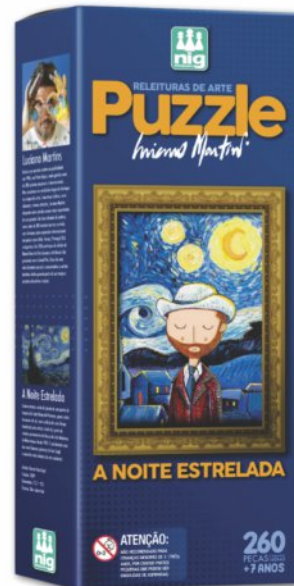

- 7896200705820
- 1.325 g
- 48,0 x 30,0 x 5,0 cm
- 06 unidades na caixa
- C15 - 48,5 x 33,0 x 30,8 cm

*04 telas, 01 cavalete e
01 paleta em madeira +
06 guaches e 01 pincel

Achei!

3 ANOS

- 7896200705790
- 310 g
- 35,5 x 24,0 x 5,0 cm
- 12 unidades na caixa
- C24 - 36,5 x 34,0 x 49,0 cm

O Beijo

7 ANOS

-  7896200705806
-  445 g
-  37,0 x 14,0 x 7,0 cm
-  12 unidades na caixa
-  C20 - 44,0 x 37,0 x 32,5 cm

A Noite Estrelada

7 ANOS

-  7896200705813
-  445 g
-  37,0 x 14,0 x 7,0 cm
-  12 unidades na caixa
-  C20 - 44,0 x 37,0 x 32,5 cm