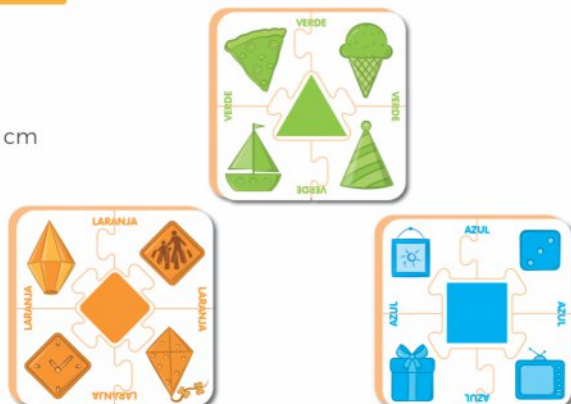

Cores & Formas

3 ANOS

- 7896200704168
- 255 g
- 23,0 x 23,0 x 6,0 cm
- 12 unidades na caixa
- C17 - 46,5 x 39,5 x 25,8 cm

Contém 30 peças

Esse divertido quebra-cabeça vai ensinar a criança a associar as cores e formas que cada figura simboliza. São seis placas com cinco peças cada para encaixar. Contém 30 peças em madeira reciclada, coloridas e resistentes.