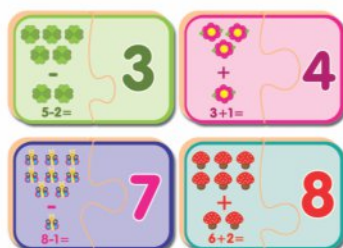

Descobrimo a Matemática

- 7896200704205
- 355 g
- 23,0 x 23,0 x 6,0 cm
- 12 unidades na caixa
- C17 - 46,5 x 39,5 x 25,8 cm

Contém 20 peças

Jogo pedagógico, onde a criança vai aprender as primeiras noções de adição e subtração. Primeiro ela conta as figuras e realiza a operação matemática, depois encaixa o número correspondente ao resultado. Encaixes diferentes. Contém 20 peças grandes em madeira reciclada, coloridas e resistentes.