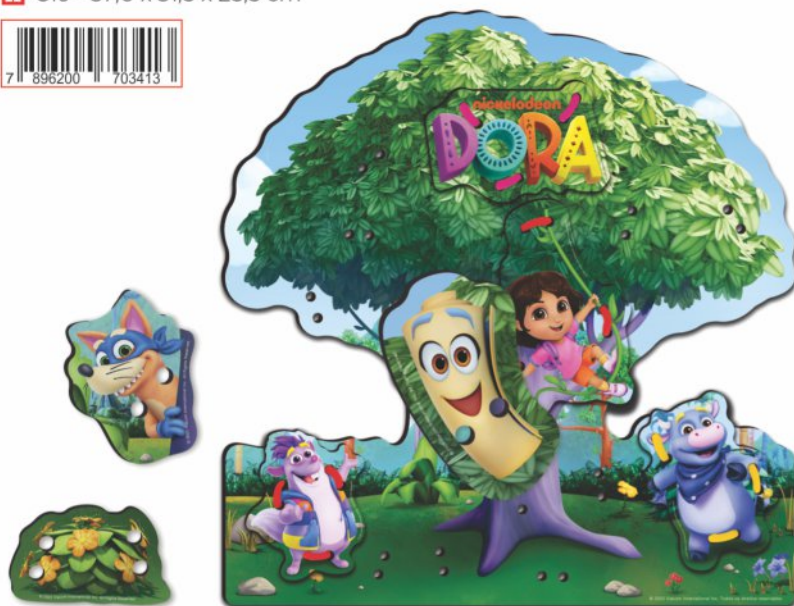

20,0 x 25,0 x 6,0 cm

12 unidades na caixa

C18 - 41,0 x 39,5 x 25,8 cm

7 896200 706834

Contém 24 peças em madeira

Alinhavos

3 ANOS

- 7896200703413
- 680 g
- 31,5 x 25,5 x 6,0 cm
- 06 unidades na caixa
- C19 - 37,0 x 31,5 x 25,5 cm

LANÇAMENTO

Contém 11 peças em madeira + 06 cadarços coloridos

Alinhavar é uma atividade importante para treinar a coordenação motora fina e preparar a criança para escrever e desenhar. Essa é uma atividade Montessori e traz outros benefícios como desenvolver a coordenação olho-mão, percepção espacial e concentração. Nesse kit, a criança vai alinhar em uma linda árvore a Dora e seus inseparáveis amigos.