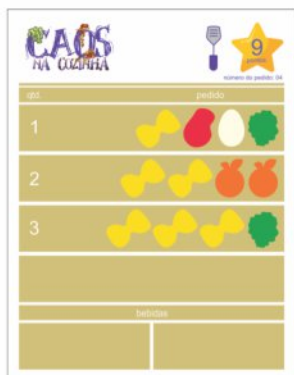

100 cartelas

Caos na Cozinha

7 ANOS

-  7896200711364
-  745 g
-  32,0 x 34,0 x 7,0 cm
-  06 unidades na caixa
-  C20 - 44,0 x 37,0 x 32,5 cm

LANÇAMENTO

Nesse jogo, desenvolvido por Fel Barros - um dos mais importantes designers de board games do Brasil - o desafio de chefs e garçons será pegar os alimentos com as pinças, preparar os pedidos e finalizar nos pratos. São 40 pedidos diferentes montados nas panelinhas; o primeiro a terminar, toca a campainha e grita Hands, como nos grandes restaurantes. A equipe que conseguir mais pontos é a vencedora!
 Contém: 40 cartas + 04 painelas + 08 pratos + 04 copos + 04 pinças + 01 campainha e 110 "comidinhas" em EVA.