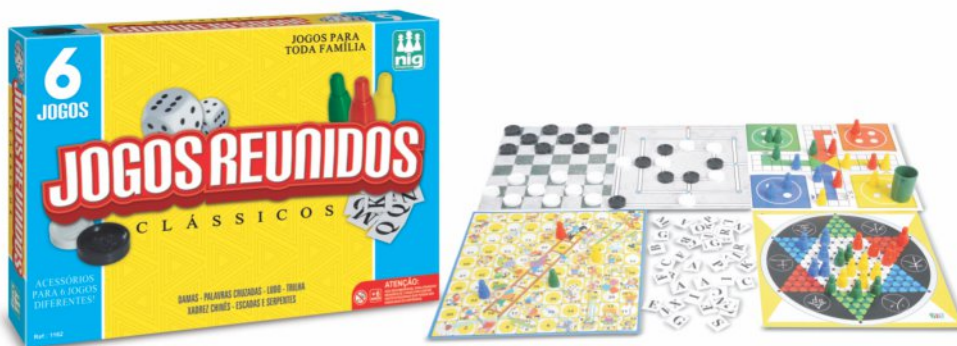

Dama & Ludo

- 7896200710596
- 760 g
- 41,0 x 21,0 x 6,5 cm
- 06 unidades na caixa
- C20 - 44,0 x 37,0 x 32,5 cm

Dois jogos tradicionais reunidos em um mesmo kit para a família toda se reunir! São dois tabuleiros, 16 peças coloridas, 01 dado mais 24 peças de damas. Peças plásticas.

6 Jogos Reunidos

6 ANOS

-  7896200711623
-  395 g
-  35,5 x 24,0 x 5,0 cm
-  12 unidades na caixa
-  C24 - 36,5 x 34,0 x 49,0 cm

Damas, Trilha, Ludo, Palavras Cruzadas, Escadas e Serpentes e Xadrez Chinês.