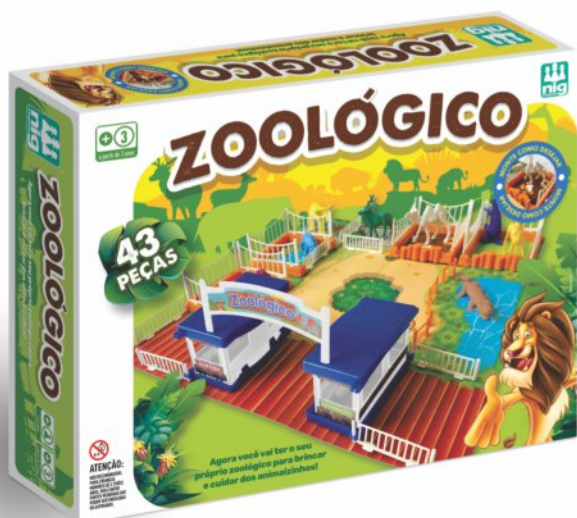

BRINQUEDOS

Minha Fazenda

3 ANOS

-  7896200702300
-  600 g
-  42,0 x 32,8 x 5,0 cm
-  08 unidades na caixa
-  C21 - 42,0 x 39,5 x 66,0 cm

Zoológico

3 ANOS

-  7896200702348
-  620 g
-  42,0 x 32,8 x 5,0 cm
-  08 unidades na caixa
-  C21 - 42,0 x 39,5 x 66,0 cm

Pinte & Molde Pets

5 ANOS

-  7896200702355
-  1.010 g
-  32,0 x 34,0 x 7,0 cm
-  06 unidades na caixa
-  C20 - 44,0 x 37,0 x 32,5 cm

3D

2
Pets diferentes

LANÇAMENTO

As crianças vão poder criar seus próprios cãezinhos 3 D e pintar de forma criativa!
 O Kit Pinte & Molde Pets traz a magia das peças em gesso produzidas nos moldes de forma simples e divertida!
 Misture gesso e água, coloque nos moldes e espere secar. Depois é só usar as tintas e pintar os filhotes!
 São dois modelos de pets diferentes! Contém: 02 moldes diferentes, 500 g de gesso,
 06 tintas guache, 01 pincel e regras.