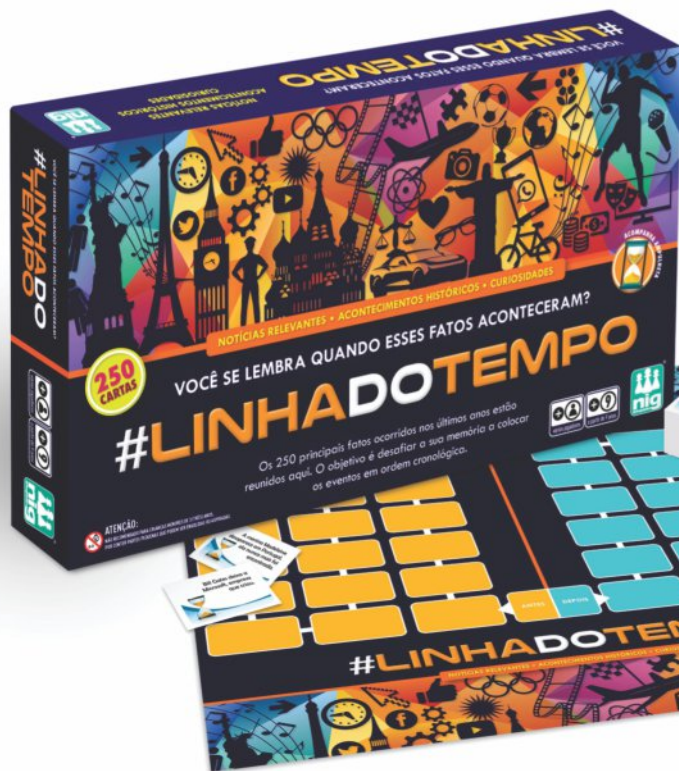

Linha do Tempo

- 7896200711340
- 610 g
- 45,0 x 25,0 x 6,0 cm
- 06 unidades na caixa
- C17 - 46,5 x 39,5 x 25,8 cm

250 cartas

Os 250 principais fatos ocorridos nos últimos anos estão nesse jogo, super atual! Cada jogador precisa descobrir a ordem cronológica desses eventos e montar uma linha do tempo no tabuleiro. O que aconteceu primeiro: a visita do Papa Francisco ao Brasil ou o Euro entrou em vigor em 12 países na Europa?