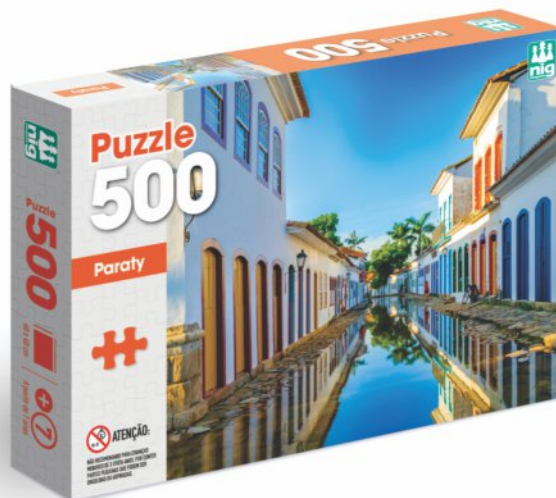

Paraty

- 7896200703017
- 465 g
- 35,5 x 24,0 x 5,0 cm
- 12 unidades na caixa
- C24 - 36,5 x 34,0 x 49,0 cm