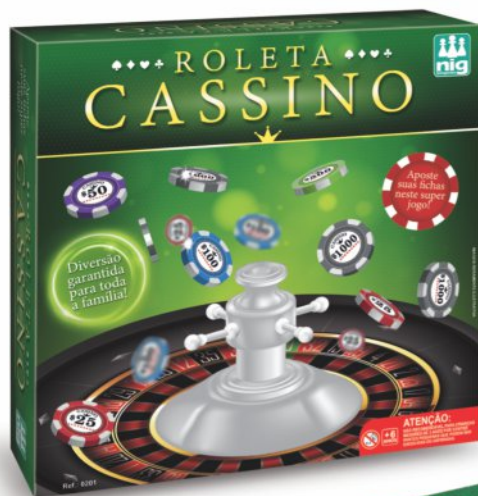

Roleta Cassino

6 ANOS

- 7896200702010
- 235 g
- 28,8 x 28,0 x 6,0 cm
- 06 unidades na caixa
- C22 - 43,5 x 28,5 x 28,5 cm

Tradicional jogo de roleta, onde os jogadores apostam suas fichas em cada rodada, sempre controladas pelo banqueiro. Vence quem tiver mais sorte e fizer o maior número de pontos!