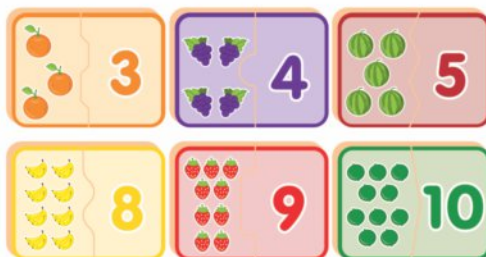

Memória Veículos

3 ANOS

- 7896200704144
- 260 g
- 23,0 x 23,0 x 6,0 cm
- 12 unidades na caixa
- C17 - 46,5 x 39,5 x 25,8 cm

Contém 24 peças

Atividade para desenvolver o raciocínio e a memória das crianças. Cada um vai formar seu par com divertidas figuras de veículos, como carrinhos e navios. Contém 24 peças grandes em madeira reciclada, coloridas e resistentes.

Números 1 ao 10

3 ANOS

- 7896200704151
- 285 g
- 23,0 x 23,0 x 6,0 cm
- 12 unidades na caixa
- C17 - 46,5 x 39,5 x 25,8 cm

Contém 20 peças

Nesse jogo pedagógico, a criança vai contar as frutinhas e encaixar a peça ao número correspondente. Estimula o raciocínio, ensina os números de 1 a 10 e as quantidades. Encaixes diferentes. Contém 20 peças grandes em madeira reciclada, coloridas e resistentes.