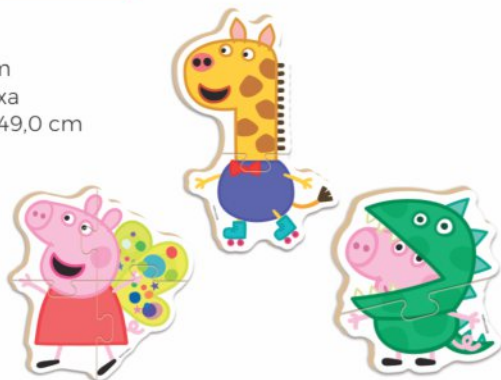

Recurso educativo criativo para as crianças aprenderem inglês.

Kit de Pintura

4 ANOS

- 7896200705257
- 1.325 g
- 48,0 x 30,0 x 5,0 cm
- 06 unidades na caixa
- C15 - 48,5 x 33,0 x 30,8 cm

45 cm

Contém 04 telas, 01 cavalete e 01 paleta em madeira + 06 guaches e 01 pincel

Kit Jardim

3 ANOS

- 7896200705295
- 615 g
- 48,0 x 22,0 x 19,0 cm
- 06 unidades na caixa
- C13 - 48,0 x 43,0 x 66,0 cm

Contém 01 saquinho de sementes

Meu Primeiro QC

24 MESES

- 7896200705264
- 535 g
- 35,5 x 25,0 x 5,0 cm
- 12 unidades na caixa
- C24 - 36,5 x 34,0 x 49,0 cm

*Contém 05 quebra-cabeças em madeira
*02, 03 e 04 peças

QC Gigante

3 ANOS

- 7896200705288
- 480 g
- 23,0 x 23,0 x 6,0 cm
- 12 unidades na caixa
- C17 - 46,5 x 39,5 x 25,8 cm

*Contém 16 peças em madeira

Montado: 45 x 35 cm