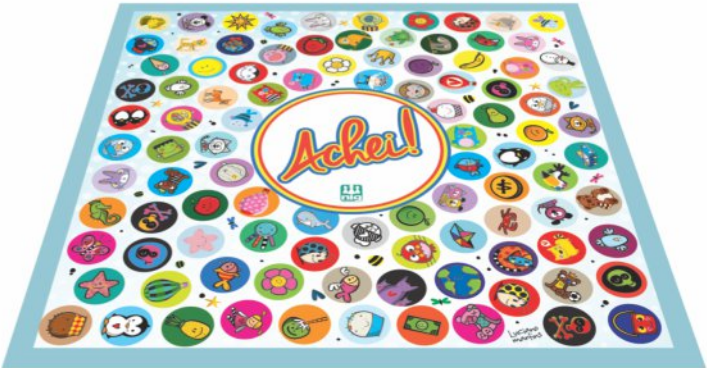

- 7896200705820
- 1.325 g
- 48,0 x 30,0 x 5,0 cm
- 06 unidades na caixa
- C15 - 48,5 x 33,0 x 30,8 cm

*04 telas, 01 cavalete e
01 paleta em madeira +
06 guaches e 01 pincel

Achei!

3 ANOS

- 7896200705790
- 310 g
- 35,5 x 24,0 x 5,0 cm
- 12 unidades na caixa
- C24 - 36,5 x 34,0 x 49,0 cm