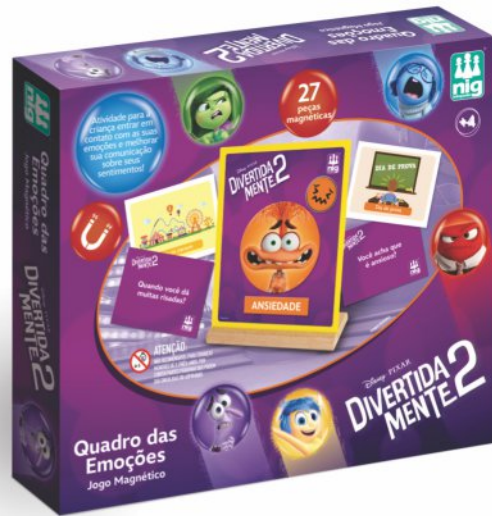

Alinhavos Moana

3 ANOS

-  7896200741132
-  320 g
-  23,0 x 23,0 x 6,0 cm
-  12 unidades na caixa
-  C17 - 46,5 x 39,5 x 25,8 cm

LANÇAMENTO

Alinhavar é uma atividade importante para treinar a coordenação motora fina e preparar a criança para escrever e desenhar. Essa é uma atividade Montessori e traz outros benefícios como desenvolver a coordenação olho - mão, percepção espacial e concentração. Nesse kit, a criança encontra 02 placas em madeira e 16 peças com furinhos para a criança alinhavar com os cadarços coloridos. Contém 02 placas e 16 peças em madeira + 06 cadarços coloridos

Branca de Neve

Teatrinho Branca de Neve

3 ANOS

-  7896200741286
-  260 g
-  23,5 x 17,5 x 4,8 cm
-  12 unidades na caixa
-  C19 - 37,0 x 31,5 x 25,5 cm

LANÇAMENTO

A criança vai criar sua própria história de Branca de Neve e os sete Anões!
Encaixe os dedos nos furinhos das peças e aposte na criatividade. Os pais também podem entrar na brincadeira e usar o teatrinho para contar a clássica história. Desenvolve a coordenação motora, a linguagem e o pensamento criativo. Contém 10 peças em madeira.

Quadro das Emoções

7896200741453

720 g

31,5 x 25,5 x 6,0 cm

06 unidades na caixa

C19 - 37,0 x 31,5 x 25,5 cm

LANÇAMENTO

Magnético