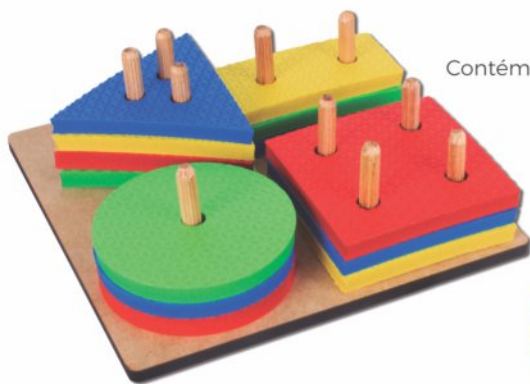

Jogo do Tato

2 ANOS

-  7896200704595
-  720 g
-  20,0 x 25,0 x 6,0 cm
-  12 unidades na caixa
-  C18 - 41,0 x 39,5 x 25,8 cm

Contém 20 peças em madeira
+ 01 saco em tecido

Nosso Jogo do Tato vai auxiliar na percepção e sensibilidade da criança, através do contato direto com os objetos. Essa atividade trabalha ainda a memória, a concentração e a imaginação! São 20 peças grandes em madeira para a criança encontrar no saquinho de tecido, sem olhar, e encaixar nas bases.

Pega Pompom

3 ANOS

-  7896200704618
-  430 g
-  20,0 x 25,0 x 6,0 cm
-  12 unidades na caixa
-  C18 - 41,0 x 39,5 x 25,8 cm

Contém 56 pompons
+ 02 pinças plásticas

Contém 06 placas de madeira

MONTESSORI

As crianças amam os pompons, coloridos e macios para brincar! Essa atividade vai desenvolver a coordenação motora fina, facilitando a prática de tarefas como a escrita e outras que necessitem de firmeza e direção dos movimentos. Preenchendo as ilustrações, a criança terá noção de discriminação das cores, nomeações, percepção de ordem, além de trabalhar sua concentração.

Prancha de Seleção

3 ANOS

-  7896200704601
-  380 g
-  20,0 x 25,0 x 6,0 cm
-  12 unidades na caixa
-  C18 - 41,0 x 39,5 x 25,8 cm

Contém 01 base + 15 pinos em madeira e 16 peças em EVA

MONTESSORI

Promove o primeiro contato com as cores, formas, a noção de quantidade e semelhança. As crianças vão encaixar os pinos na base de madeira e fazer a seleção das formas geométricas de EVA para encaixar, estimulando a coordenação olho-mão, o pensamento lógico e o tato. Atividade Montessori indicada para crianças com TEA e TDAH.