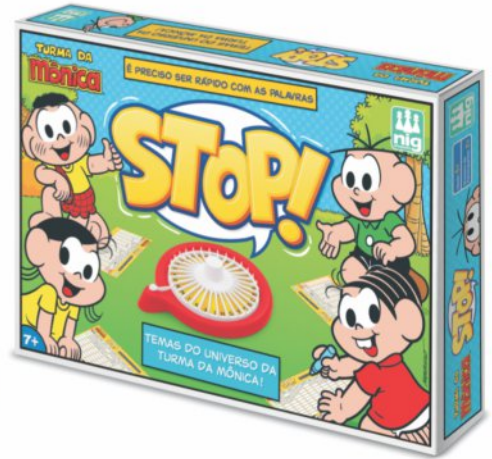

Stop

7
ANOS

7896200707596

365g

35,5 x 24,0 x 5,0 cm

12 unidades na caixa

C24 - 36,5 x 34,0 x 49,0 cm