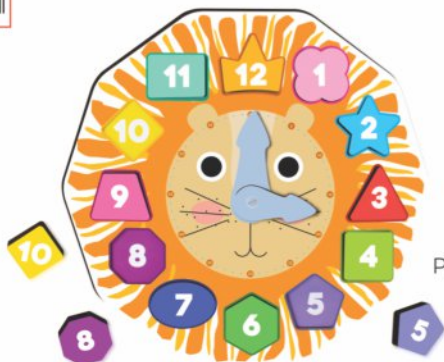

Peças: 9 mm

MONTESSORI

Atividade Montessori para a criança encaixar as peças, reconhecer as cores e as formas, aprender os números e as horas. Relógio e peças de encaixe em madeira de 9 mm de fácil manipulação pelas crianças, resistentes e coloridas. O Leãozinho tem 02 ponteiros que se movimentam para marcar as horas e dois suportes por trás para ficar inclinado e facilitar a brincadeira. Promove habilidades como a coordenação motora e coordenação olho-mão e auxilia a organizar a rotina dos pequenos.