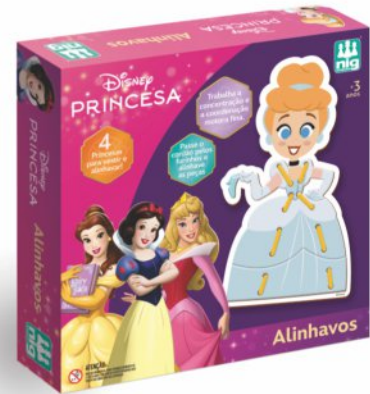

Mosaico Stitch

4 ANOS

Magnéticos

-  7896200741460
-  690 g
-  31,5 x 25,5 x 6,0 cm
-  06 unidades na caixa
-  C19 - 37,0 x 31,5 x 25,5 cm

LANÇAMENTO

Mosaico magnético é uma forma nova e divertida de montar as imagens do querido Stitch!
A criança vai separar as peças com ímã e montar na placa de metal 4 cenas diferentes.
Níveis variados de dificuldade: 6 - 9 - 12 e 15 peças.
Contém 01 placa de metal, 01 base em madeira e 42 peças magnéticas.

Kit de Pintura Princesa4
ANOS

-  7896200741002
-  1.325 g
-  48,0 x 30,0 x 5,0 cm
-  06 unidades na caixa
-  C15 - 48,5 x 33,0 x 30,0 cm

Contém 04 telas, 01 cavalete e 01 paleta em madeira + 6 guaches e 01 pincel

**LANÇAMENTO****Alinhavos Princesa**3
ANOS

-  7896200741118
-  850 g
-  32,0 x 34,0 x 7,0 cm
-  06 unidades na caixa
-  C20 - 44,0 x 37,0 x 32,5 cm

**LANÇAMENTO**

Alinhavar é uma atividade importante para treinar a coordenação motora fina e preparar a criança para escrever e desenhar. Essa é uma atividade Montessori e traz outros benefícios como desenvolver a coordenação olho - mão, percepção espacial e concentração. Nesse kit, a criança encontra 04 lindas Princesa Disney (26 cm), roupinhas e acessórios, tudo em madeira. O box acompanha 06 cadarços coloridos para prender as peças. Contém 04 princesas e acessórios em madeira + 06 cadarços coloridos