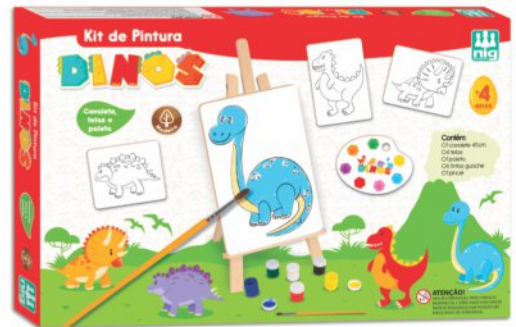

4 ANOS

- 7896200704427
- 1.325g
- 48,0 x 30,0 x 5,0 cm
- 06 unidades na caixa
- C15 - 48,5 x 33,0 x 30,8 cm

Contém 04 telas, 01 cavalete e 01 paleta em madeira + 06 guaches e 01 pincel

45 cm

Kit de Pintura Dinos

4 ANOS

- 7896200704403
- 1.325g
- 48,0 x 30,0 x 5,0 cm
- 06 unidades na caixa
- C15 - 48,5 x 33,0 x 30,8 cm

Contém 04 telas, 01 cavalete e 01 paleta em madeira + 06 guaches e 01 pincel

45 cm

Kit de Pintura Pets