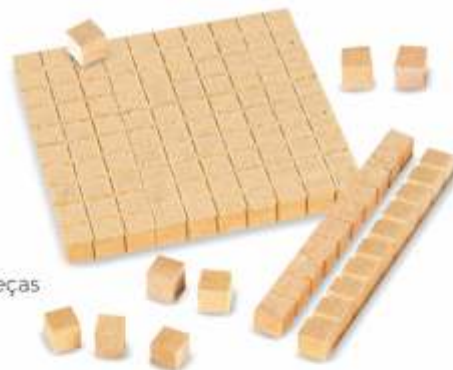

MATERIAL DOURADO 62 3 ANOS

7896200704267

265 g

23,5 x 17,5 x 4,8 cm

12 unidades na caixa

C19 - 37,0 x 31,5 x 25,5 cm

Contém 62 peças

MATERIAL DOURADO 111 3 ANOS

7896200704281

265 g

23,5 x 17,5 x 4,8 cm

12 unidades na caixa

C19 - 37,0 x 31,5 x 25,5 cm

Contém 111 peças

MADEIRA

PRANCHA DE SELEÇÃO ³ ANOS