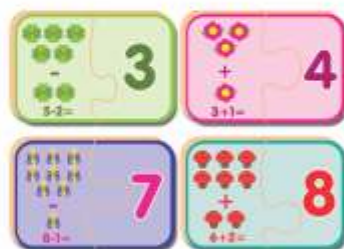

DESCOBRINDO A MATEMÁTICA ³ ANOS

- 7896200704205
- 355 g
- 23,0 x 23,0 x 6,0 cm
- 12 unidades na caixa
- C17 - 46,5 x 39,5 x 25,8 cm

Contém 20 peças

Jogo pedagógico, onde a criança vai aprender as primeiras noções de adição e subtração. Primeiro ela conta as figuras e realiza a operação matemática, depois encaixa o número correspondente ao resultado. Encaixes diferentes. Contém 20 peças grandes em madeira reciclada, coloridas e resistentes.