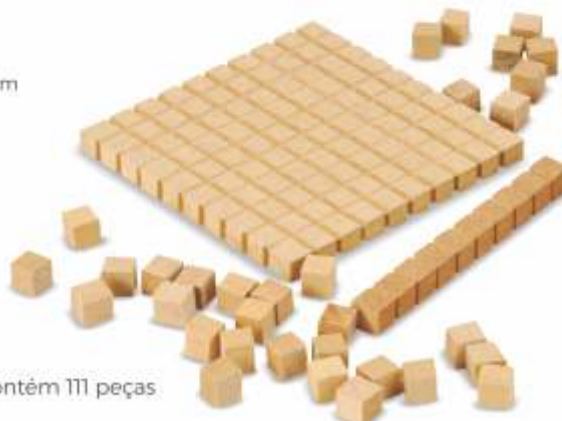

7896200704281

265 g

23,5 x 17,5 x 4,8 cm

12 unidades na caixa

C19 - 37,0 x 31,5 x 25,5 cm

Contém 111 peças

MADEIRA

PRANCHA DE SELEÇÃO ³ ANOS

- 7896200704601
- 380 g
- 20,0 x 25,0 x 6,0 cm
- 12 unidades na caixa
- C18 - 41,0 x 39,5 x 25,8 cm

NOVO

Contém 01 base + 15 pinos em madeira e 16 peças em EVA

MONTESSORI

Promove o primeiro contato com as cores, formas, a noção de quantidade e semelhança. As crianças vão encaixar os pinos na base de madeira e fazer a seleção das formas geométricas de EVA para encaixar, estimulando a coordenação olho-mão, o pensamento lógico e o tato. Atividade Montessori indicada para crianças com TEA e TDAH.