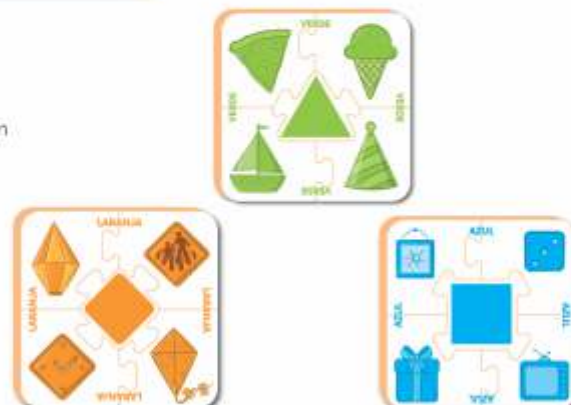

CORES & FORMAS 3 ANOS

- 7896200704168
- 255 g
- 23,0 x 23,0 x 6,0 cm
- 12 unidades na caixa
- C17 - 46,5 x 39,5 x 25,8 cm

Contém 30 peças

Esse divertido quebra-cabeça vai ensinar a criança a associar as cores e formas que cada figura simboliza. São seis placas com cinco peças cada para encaixar. Contém 30 peças em madeira reciclada, coloridas e resistentes.