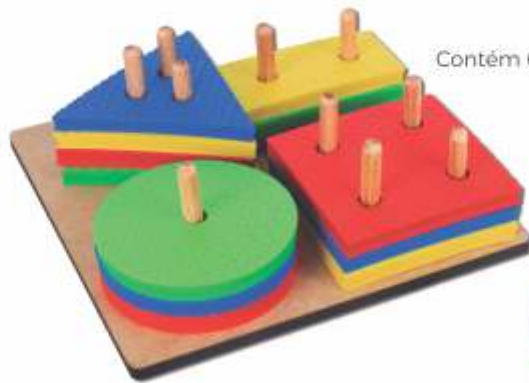

- 7896200704601
- 380 g
- 20,0 x 25,0 x 6,0 cm
- 12 unidades na caixa
- C18 - 41,0 x 39,5 x 25,8 cm

NOVO

Contém 01 base + 15 pinos em madeira e 16 peças em EVA

MONTESSORI

Promove o primeiro contato com as cores, formas, a noção de quantidade e semelhança. As crianças vão encaixar os pinos na base de madeira e fazer a seleção das formas geométricas de EVA para encaixar, estimulando a coordenação olho-mão, o pensamento lógico e o tato. Atividade Montessori indicada para crianças com TEA e TDAH.

PEGA POMPOM ³ ANOS

- 7896200704618
- 430 g
- 20,0 x 25,0 x 6,0 cm
- 12 unidades na caixa
- C18 - 41,0 x 39,5 x 25,8 cm

NOVO

Contém 56 pompons + 01 pinça plástica

Contém 06 placas de madeira

MONTESSORI

As crianças amam os pompons, coloridos e macios para brincar! Essa atividade vai desenvolver a coordenação motora fina, facilitando a prática de tarefas como a escrita e outras que necessitem de firmeza e direção dos movimentos. Preenchendo as ilustrações, a criança terá noção de discriminação das cores, nomeações, percepção de ordem, além de trabalhar sua concentração.