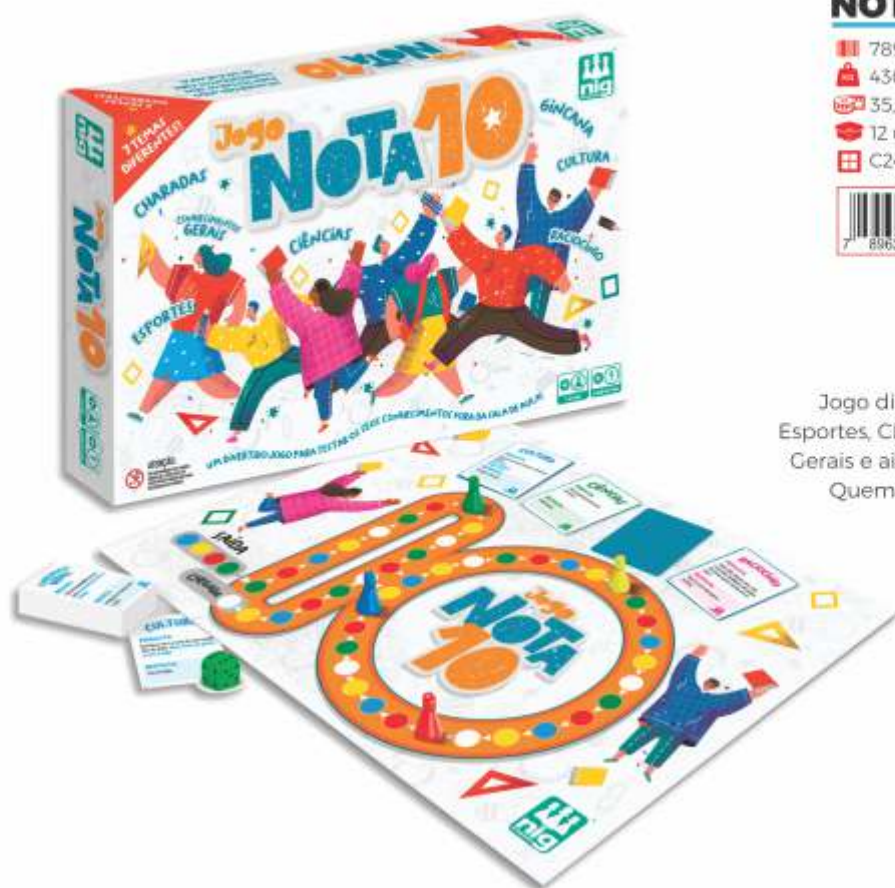

JOGOS

Contém 56 cartas

JOKENPÔ ⁶ ANOS

-  7896200702089
-  230 g
-  35,5 x 24,0 x 5,0 cm
-  12 unidades na caixa
-  C24 - 36,5 x 34,0 x 49,0 cm

Adaptamos o conhecido PEDRA, PAPEL E TESOURA para um incrível jogo de cartas!

O jogador precisa ser rápido nas batalhas para identificar entre as cartas qual dos três símbolos é o vencedor. Com gestos corretos com a mão ele vai acumulando cartinhas! Vence quem tiver mais cartas no final da partida.

ROLETA CASSINO ⁶ ANOS

-  7896200702010
-  235 g
-  28,8 x 28,0 x 6,0 cm
-  06 unidades na caixa
-  C22 - 43,5 x 28,5 x 28,5 cm

Tradicional jogo de roleta, onde os jogadores apostam suas fichas em cada rodada, sempre controladas pelo banqueiro. Vence quem tiver mais sorte e fizer o maior número de pontos!