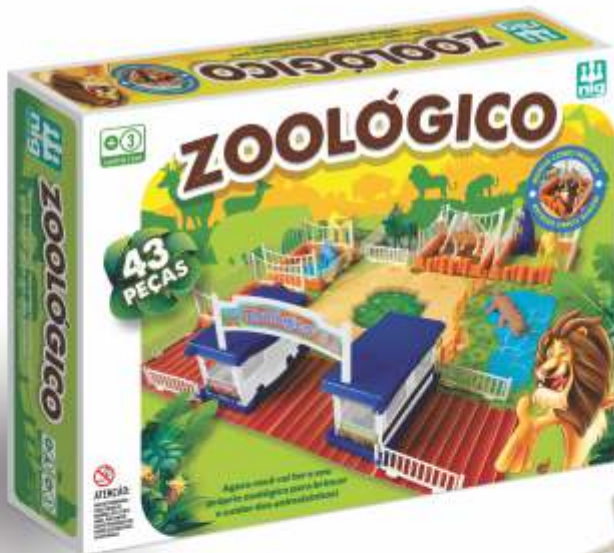

500 peças

AMSTERDÃ 7 ANOS

-  7896200703031
-  465 g
-  35,5 x 24,0 x 5,0 cm
-  12 unidades na caixa
-  C24 - 36,5 x 34,0 x 49,0 cm

500 peças

BRINQUEDOS
BRINQUEDOS
BRINQUEDOS
BRINQUEDOS

BRINQUEDOS

MINHA FAZENDA 3 ANOS

- 7896200702300
- 600 g
- 42,0 x 32,8 x 5,0 cm
- 08 unidades na caixa
- C21 - 42,0 x 39,5 x 66,0 cm

ZOOLOGICO 3 ANOS

- 7896200702348
- 620 g
- 42,0 x 32,8 x 5,0 cm
- 08 unidades na caixa
- C21 - 42,0 x 39,5 x 66,0 cm